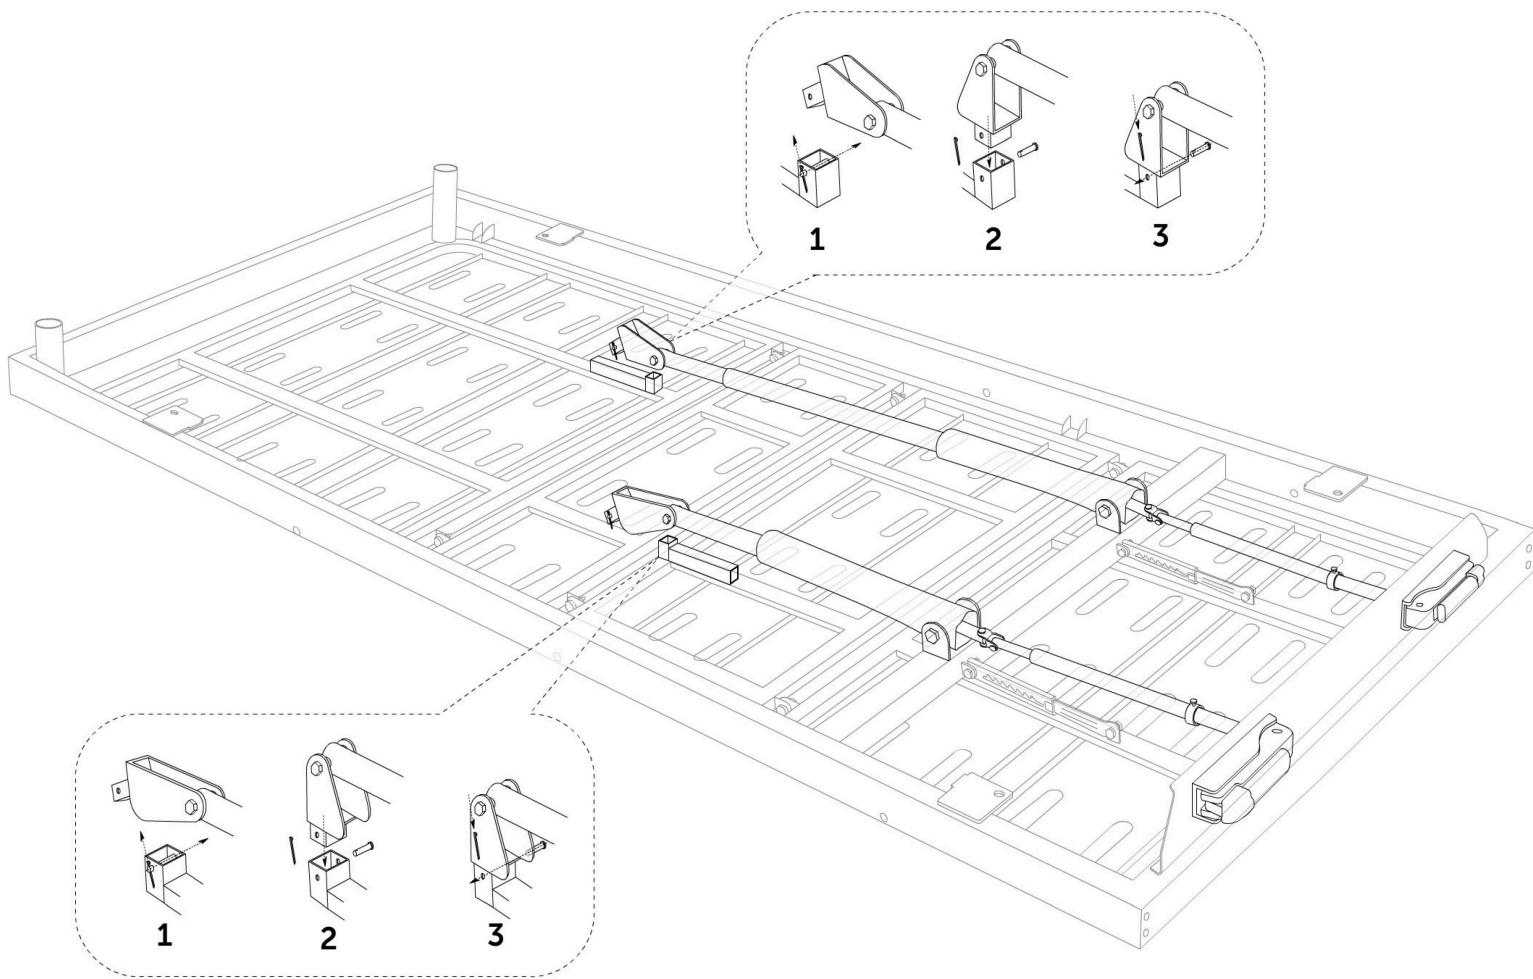

BARRY MB2

инструкция по сборке

x2
Шплинт 3,3x40

x2
Штифт 8x10

x8
Шайба 8мм

x4
Шайба 10мм

x6
Гайка M8

x4
Гайка M10

x6
Болт M8x80

x4
Болт M10x20

1

2

3

4

5

6