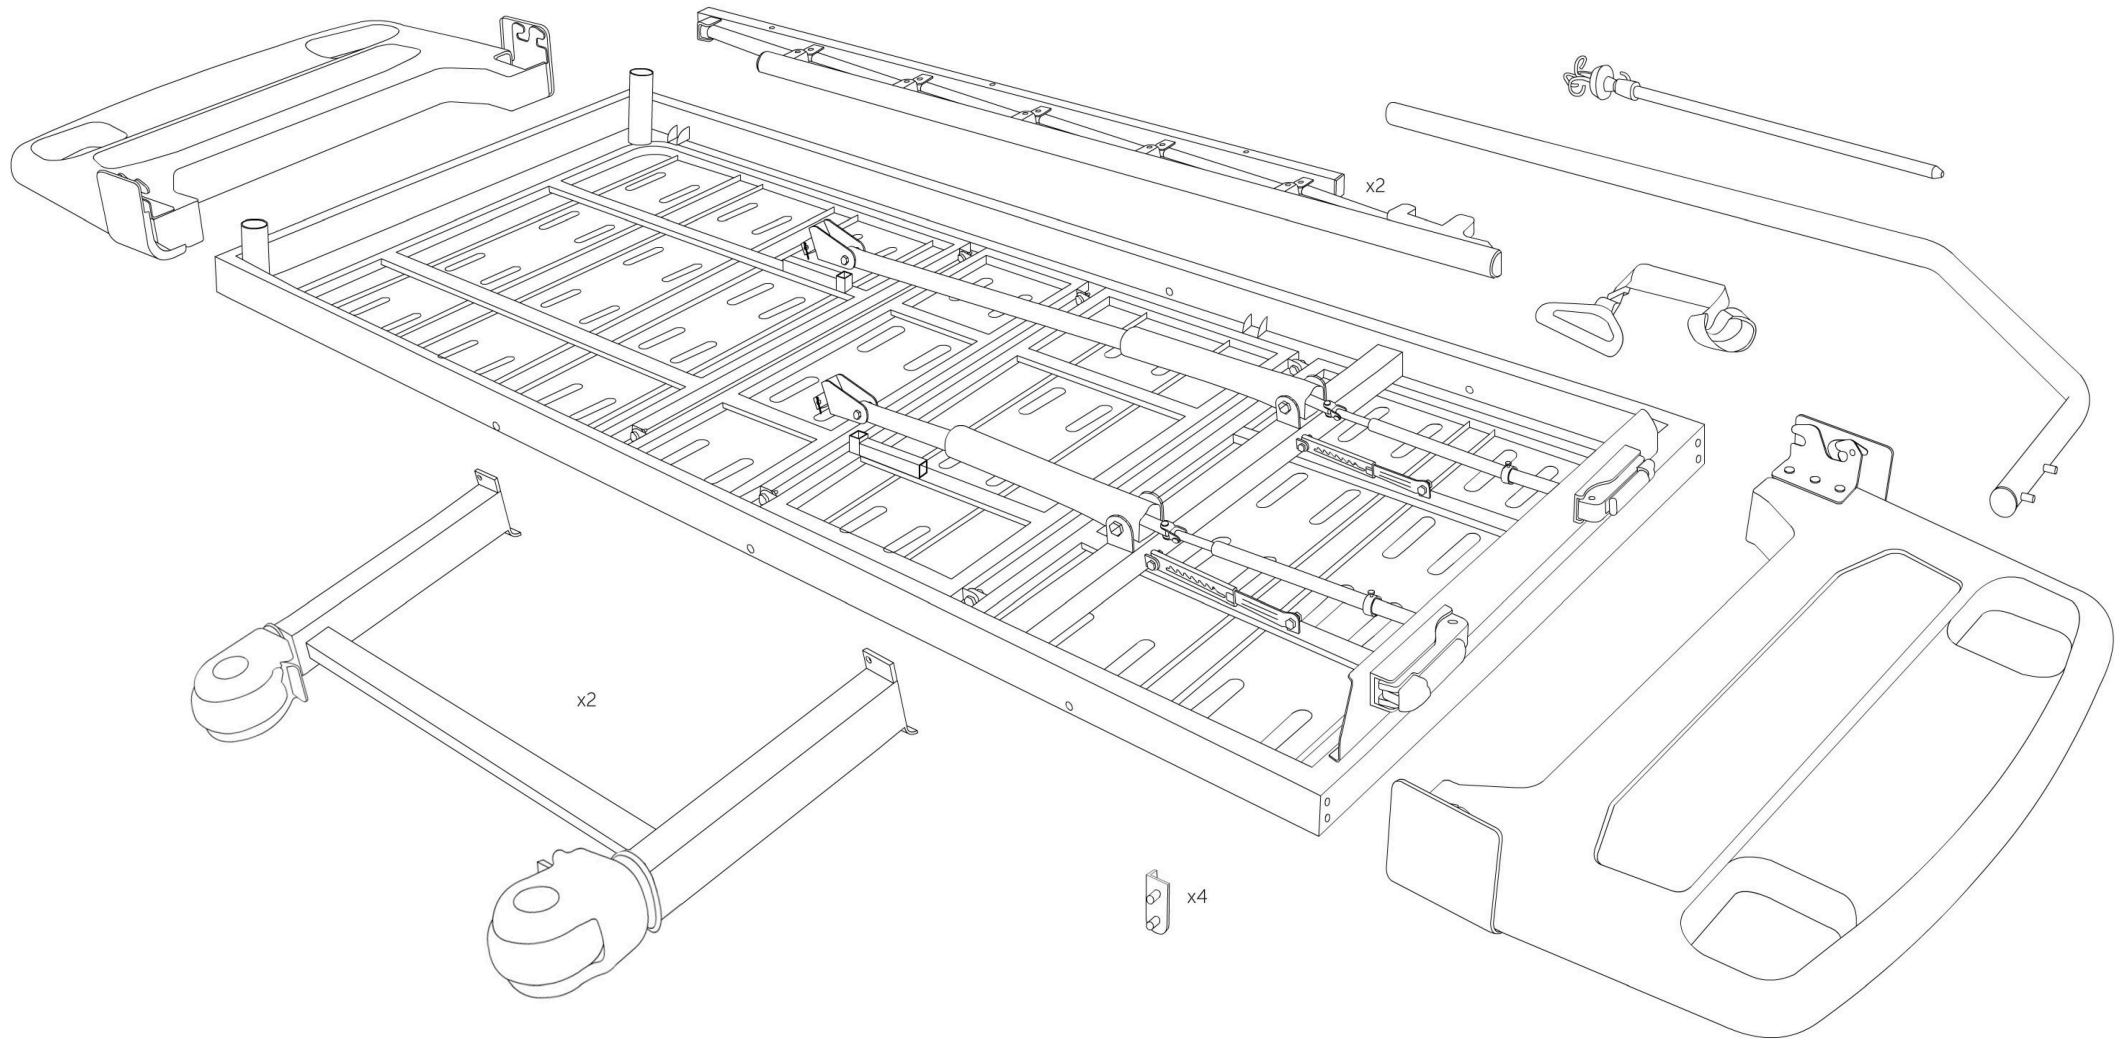

BARRY MB2

инструкция по сборке

x2
Шплинт 3,3x40

x2
Штифт 8x10

x8
Шайба 8мм

x4
Шайба 10мм

x6
Гайка M8

x4
Гайка M10

x6
Болт M8x80

x4
Болт M10x20

1

2

3

4

5

6