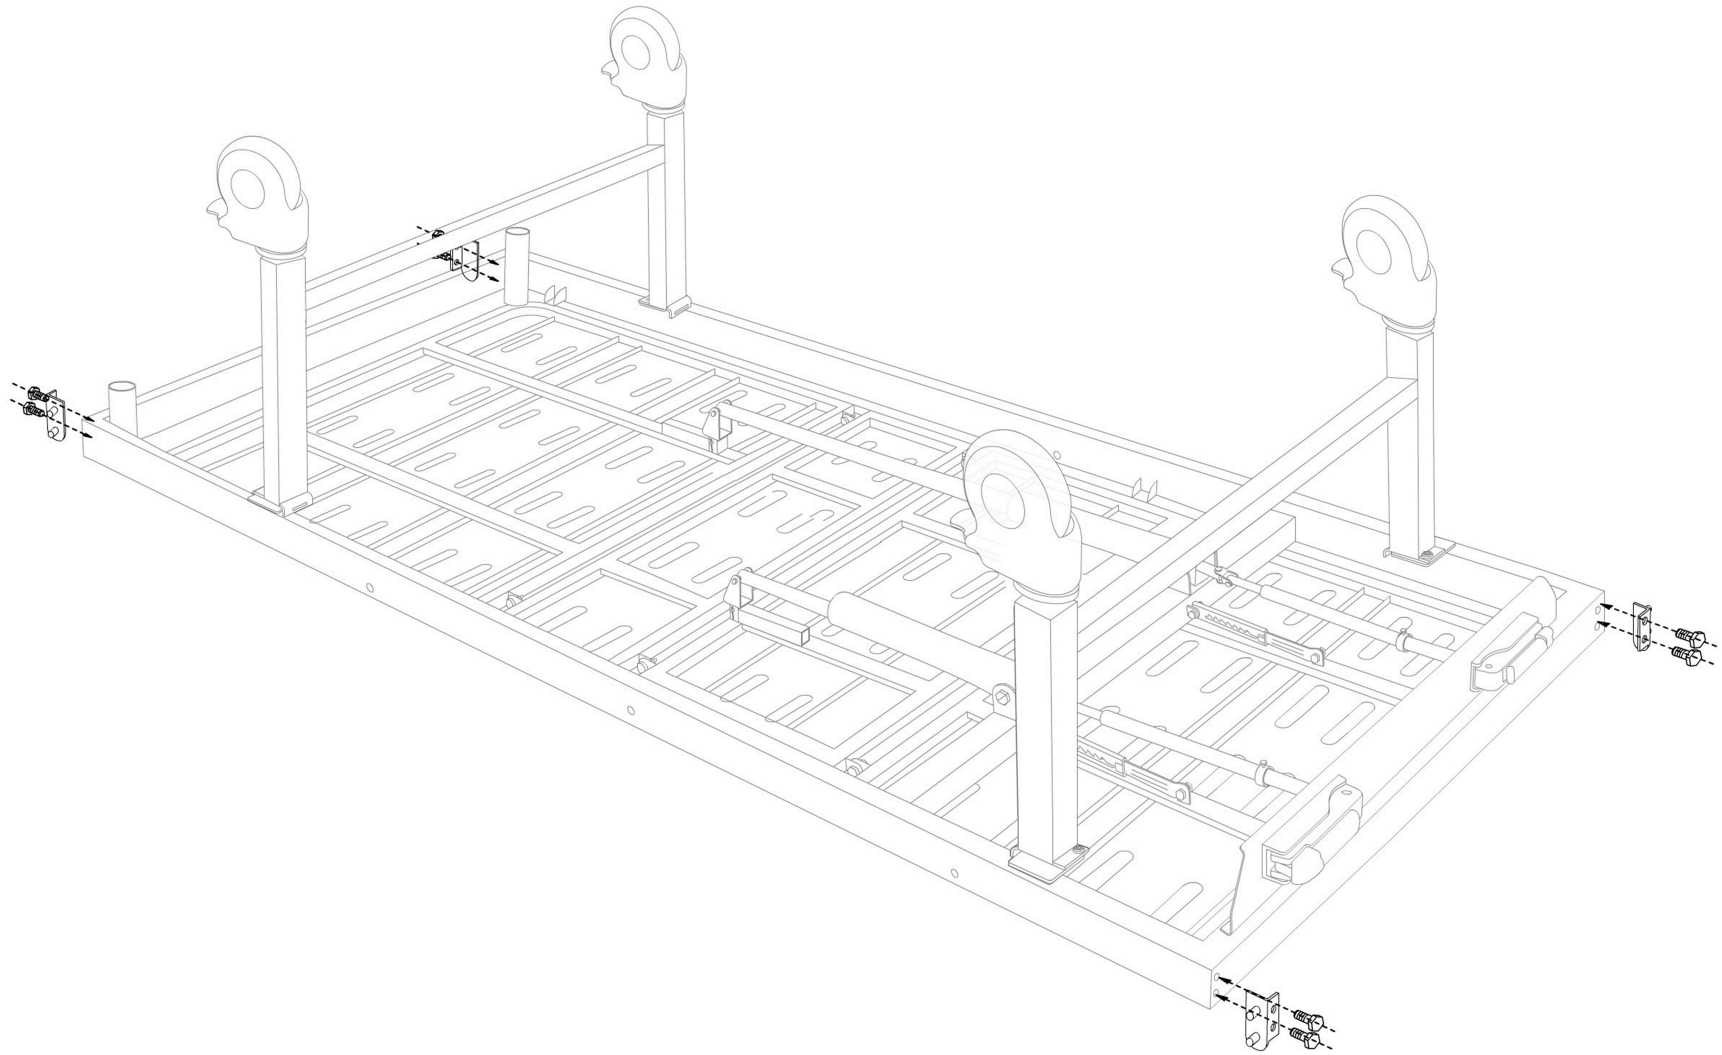

BARRY MB2

инструкция по сборке

x2
Шплинт 3,3x40

x2
Штифт 8x10

x8
Шайба 8мм

x4
Шайба 10мм

x6
Гайка M8

x4
Гайка M10

x6
Болт M8x80

x4
Болт M10x20

1

2

3

4

5

6